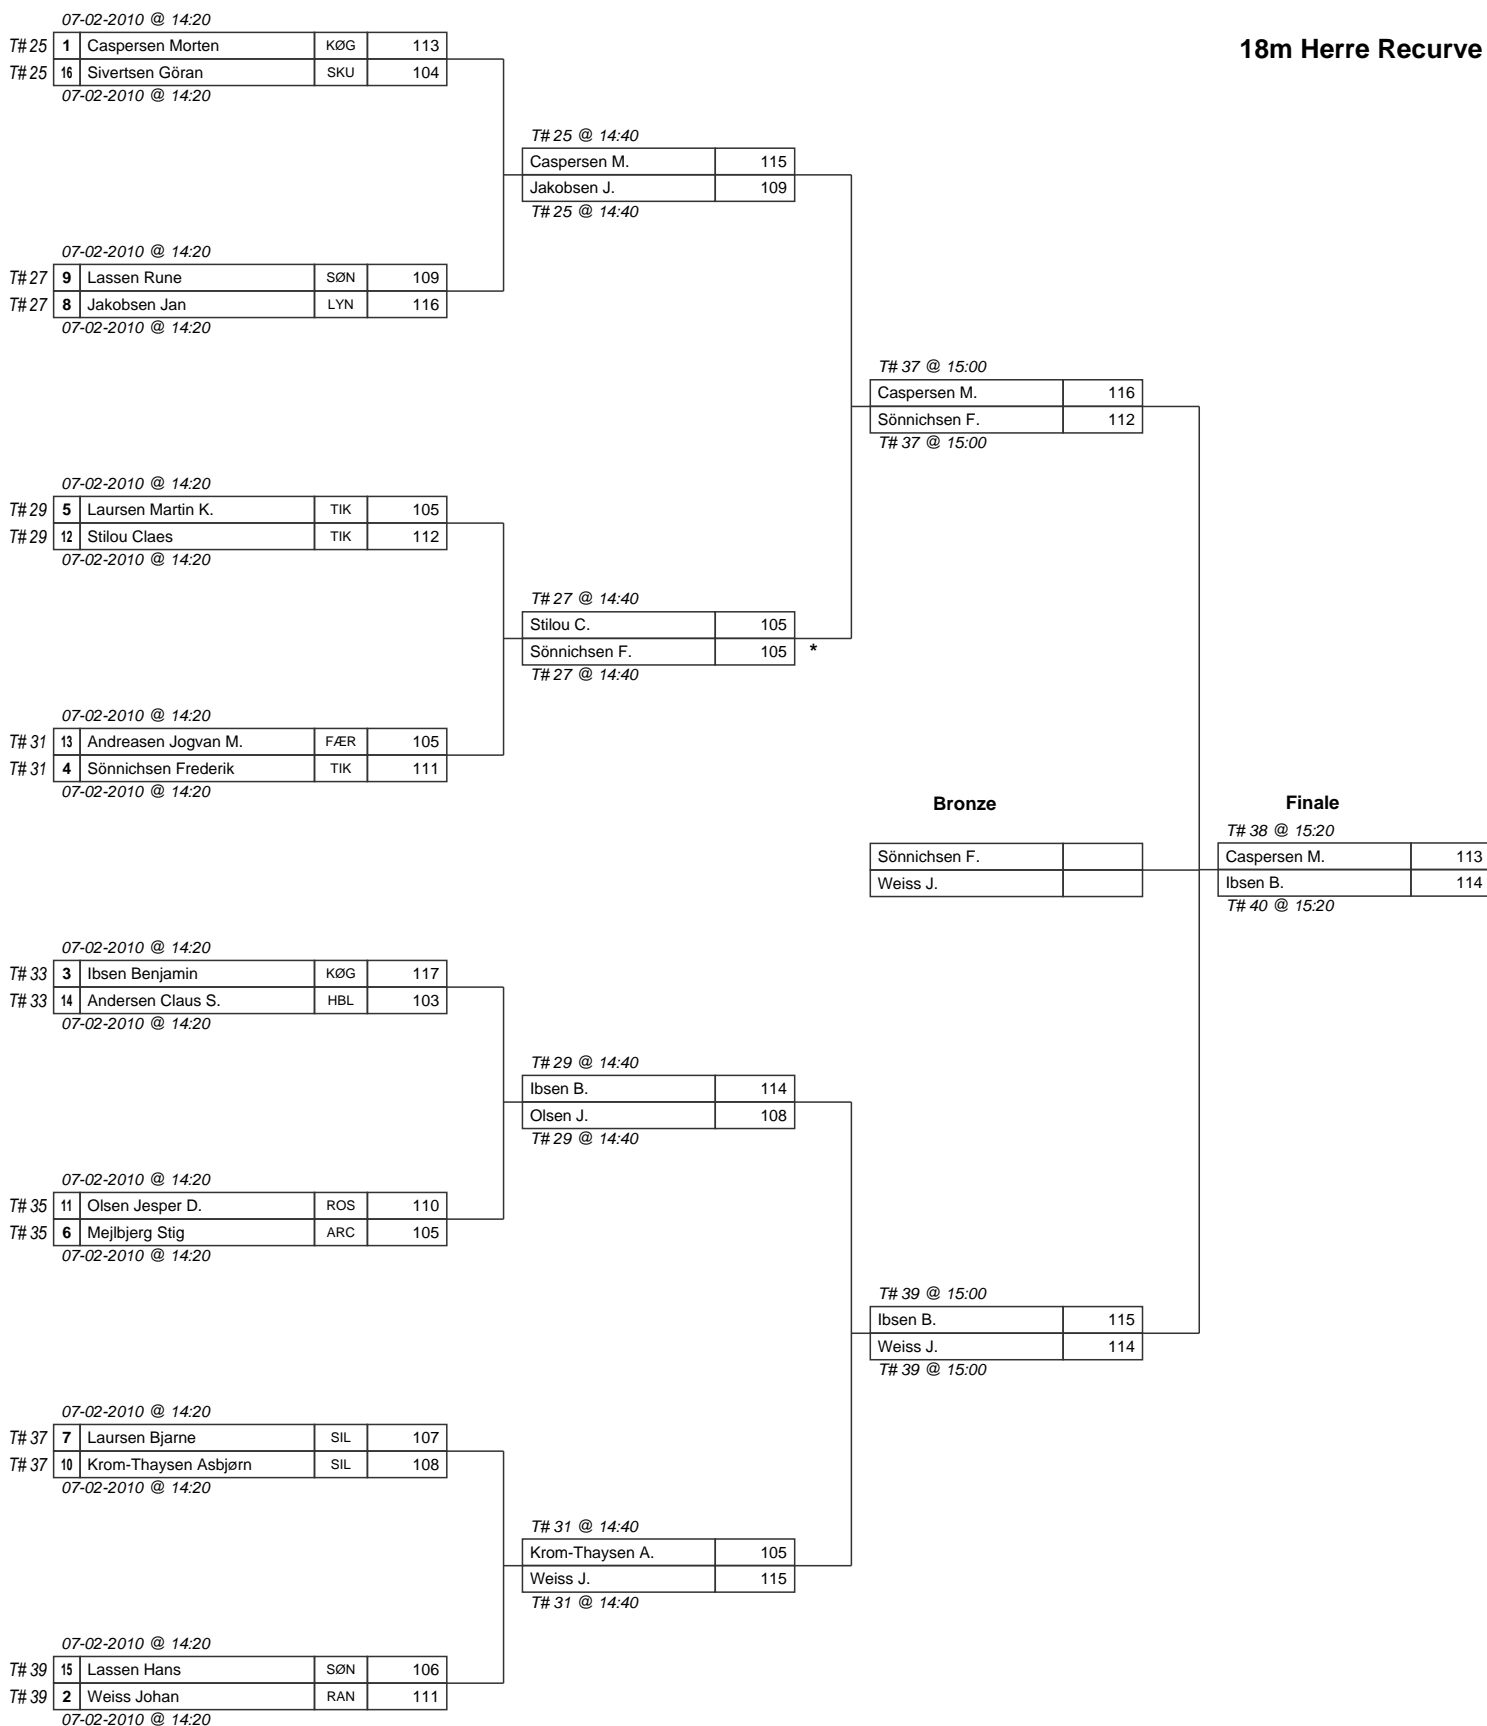

Frederiksborgpokalen 2010

Hillerød Bueskyttelaug (HIL_FP10)

Frederiksborg Hallen, 07-02-2010

Stævneleder: Svend Christensen Skydeleder: Henning Troelsen

18m Herre Recurve