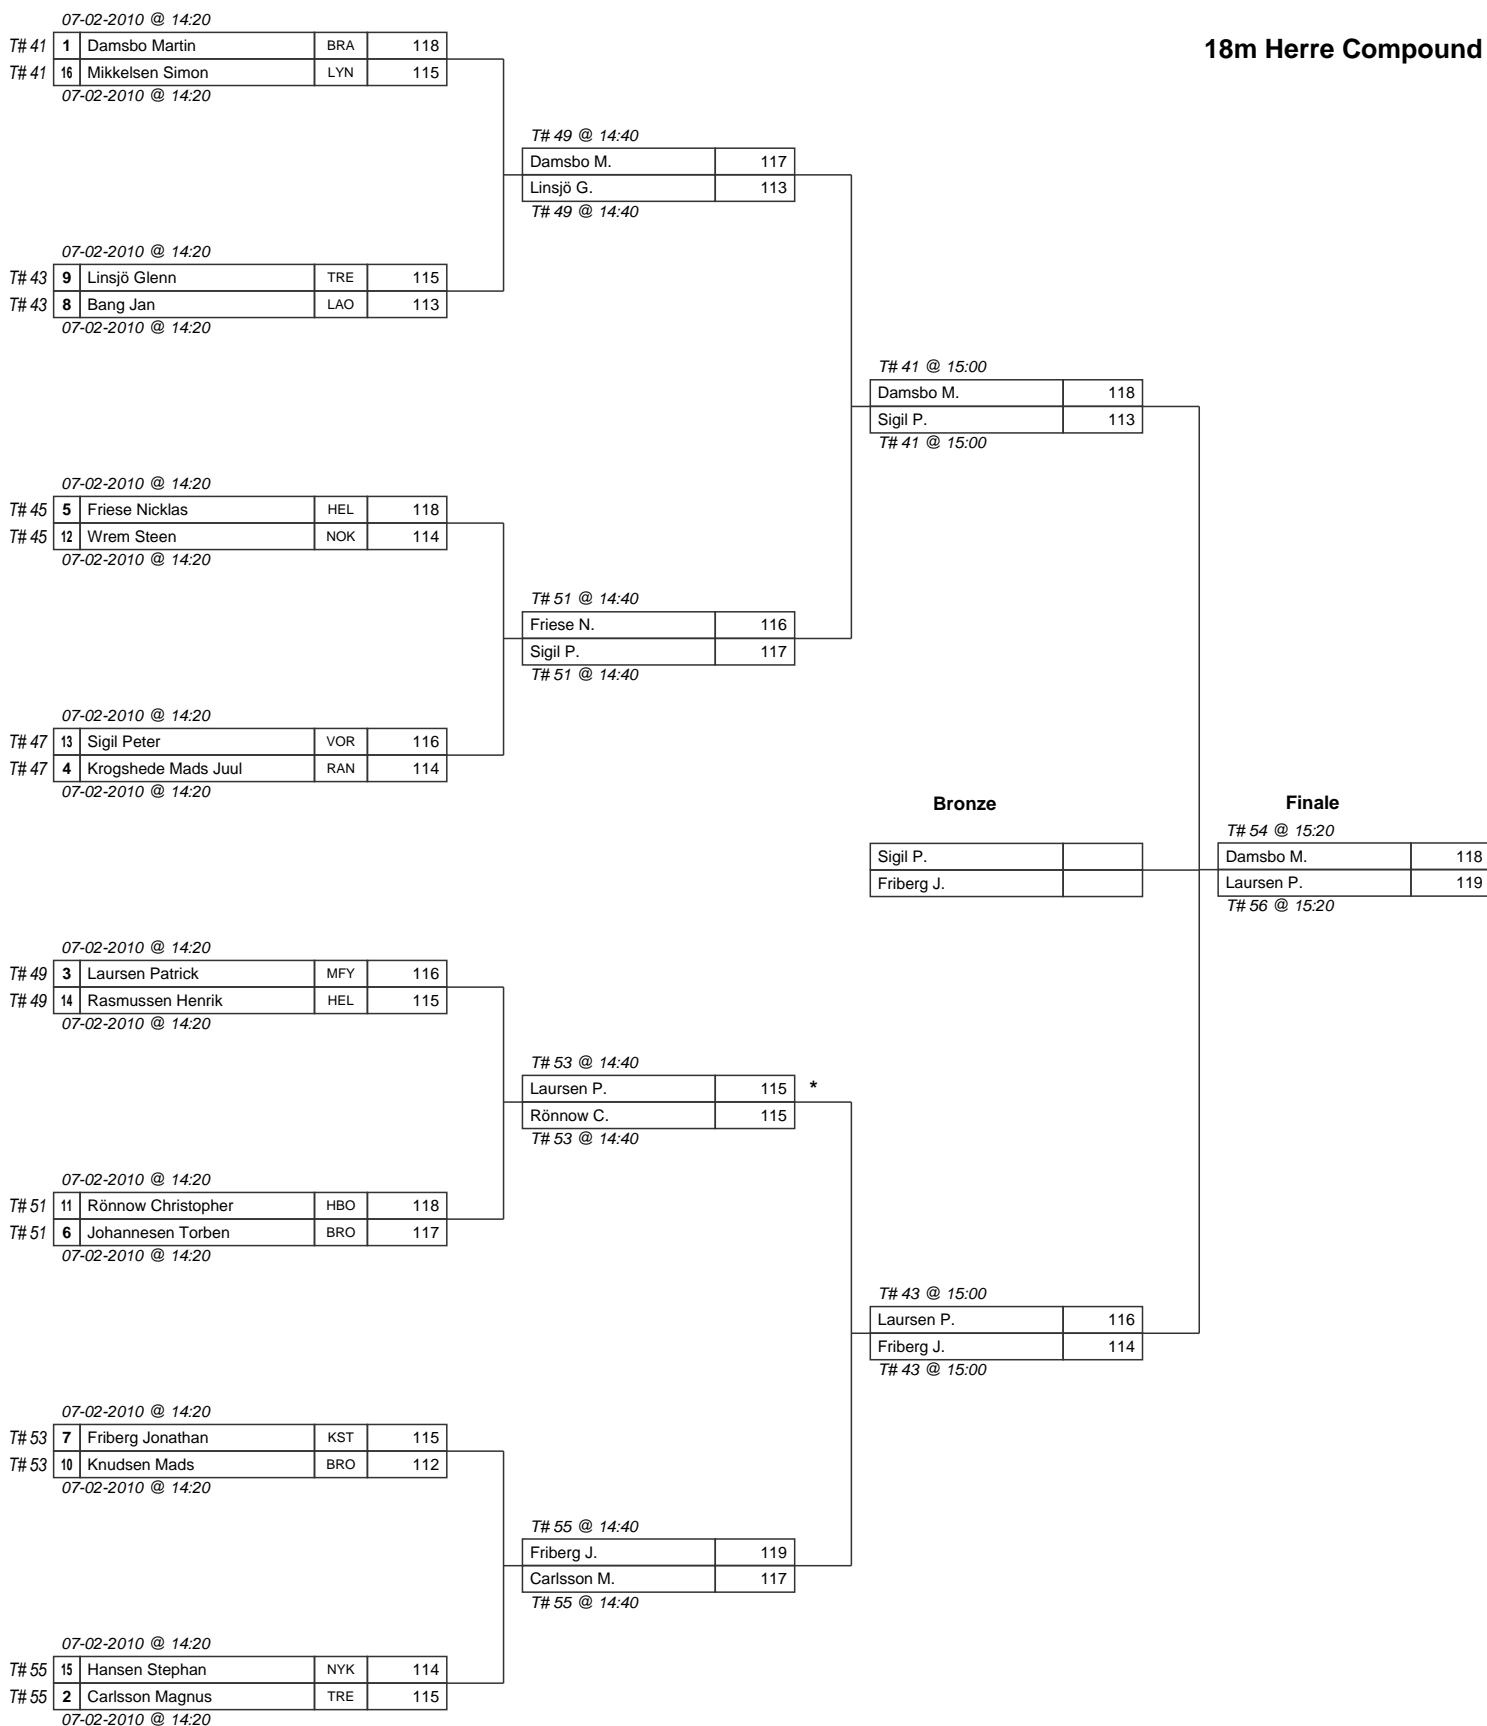

Frederiksborgpokalen 2010

Hillerød Bueskyttelaug (HIL_FP10)

Frederiksborg Hallen, 07-02-2010

Stævneleder: Svend Christensen Skydeleder: Henning Troelsen

18m Herre Compound