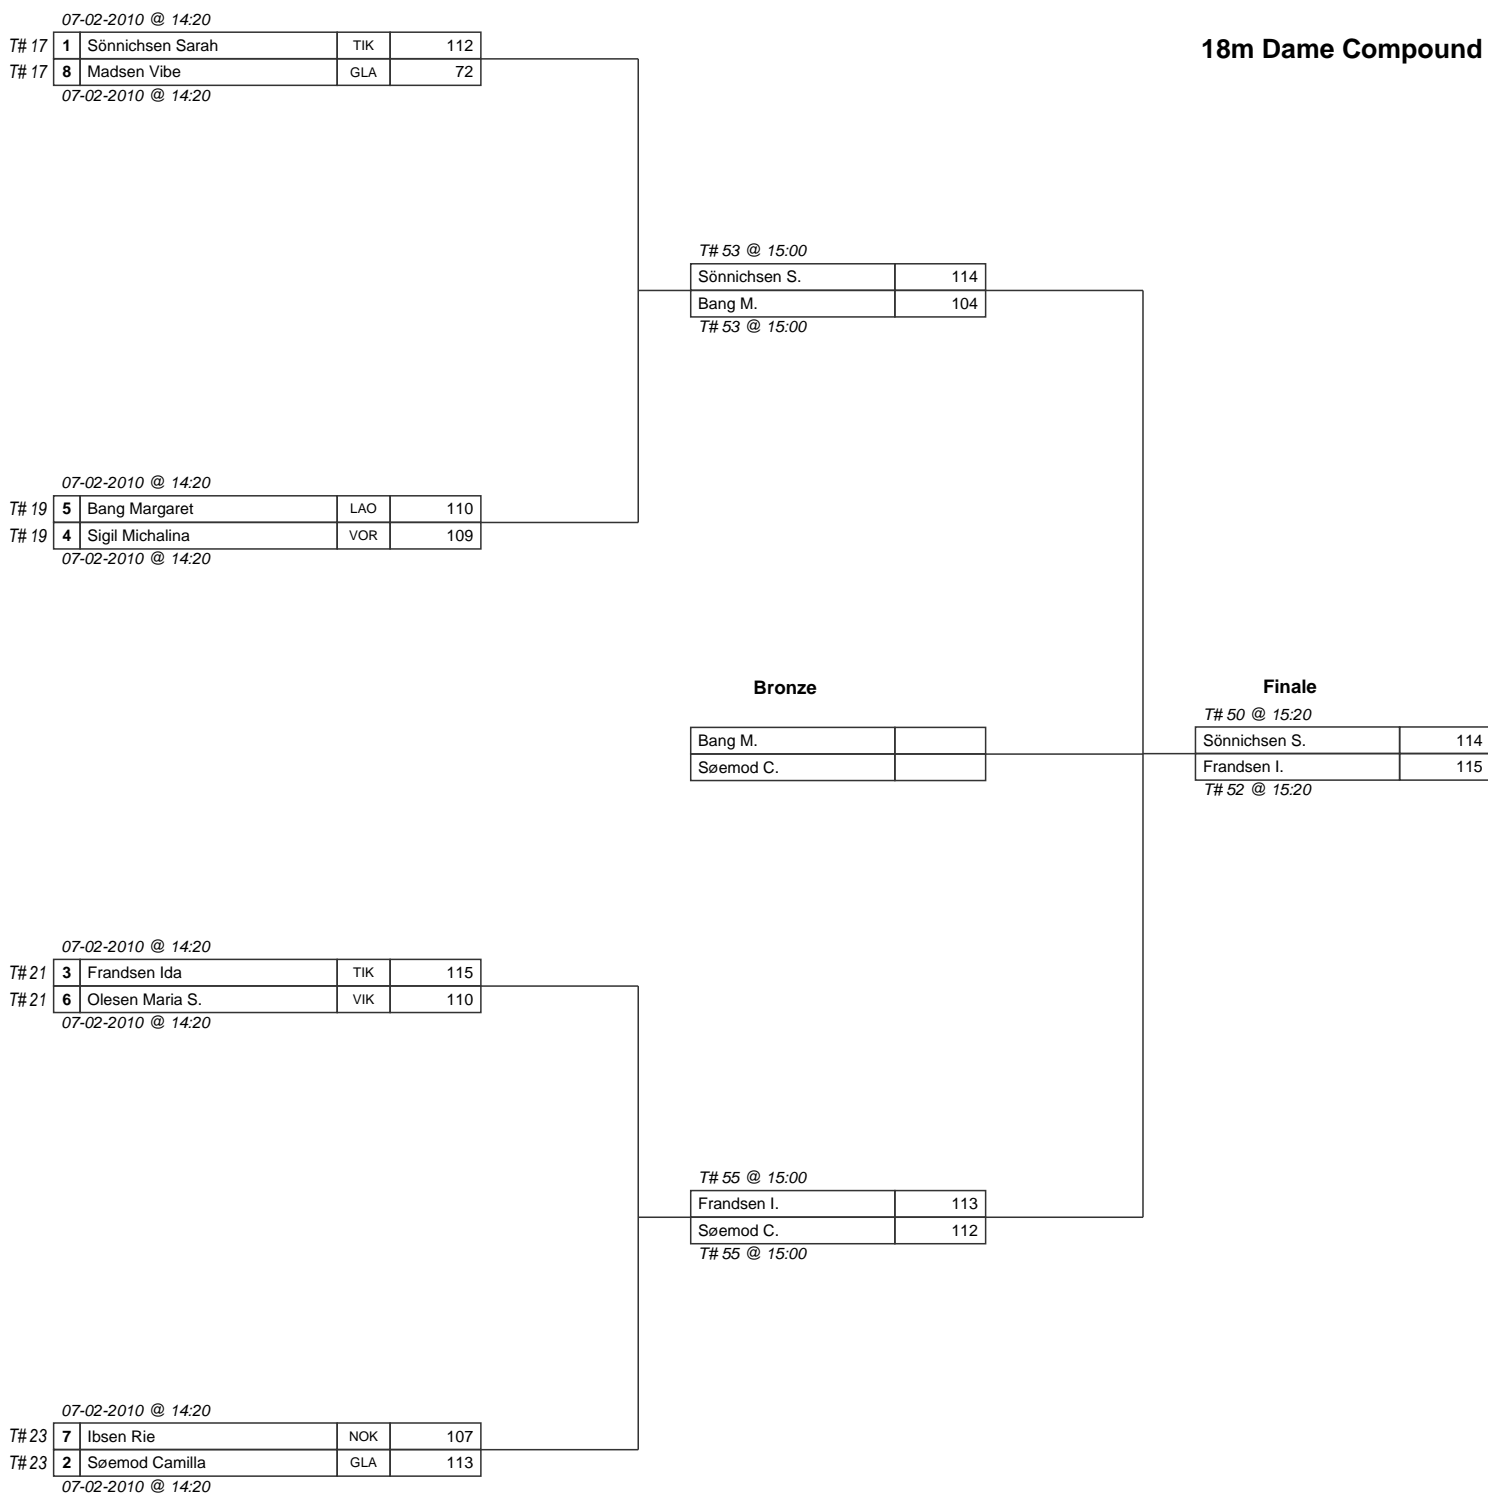

## 18m Dame Compound