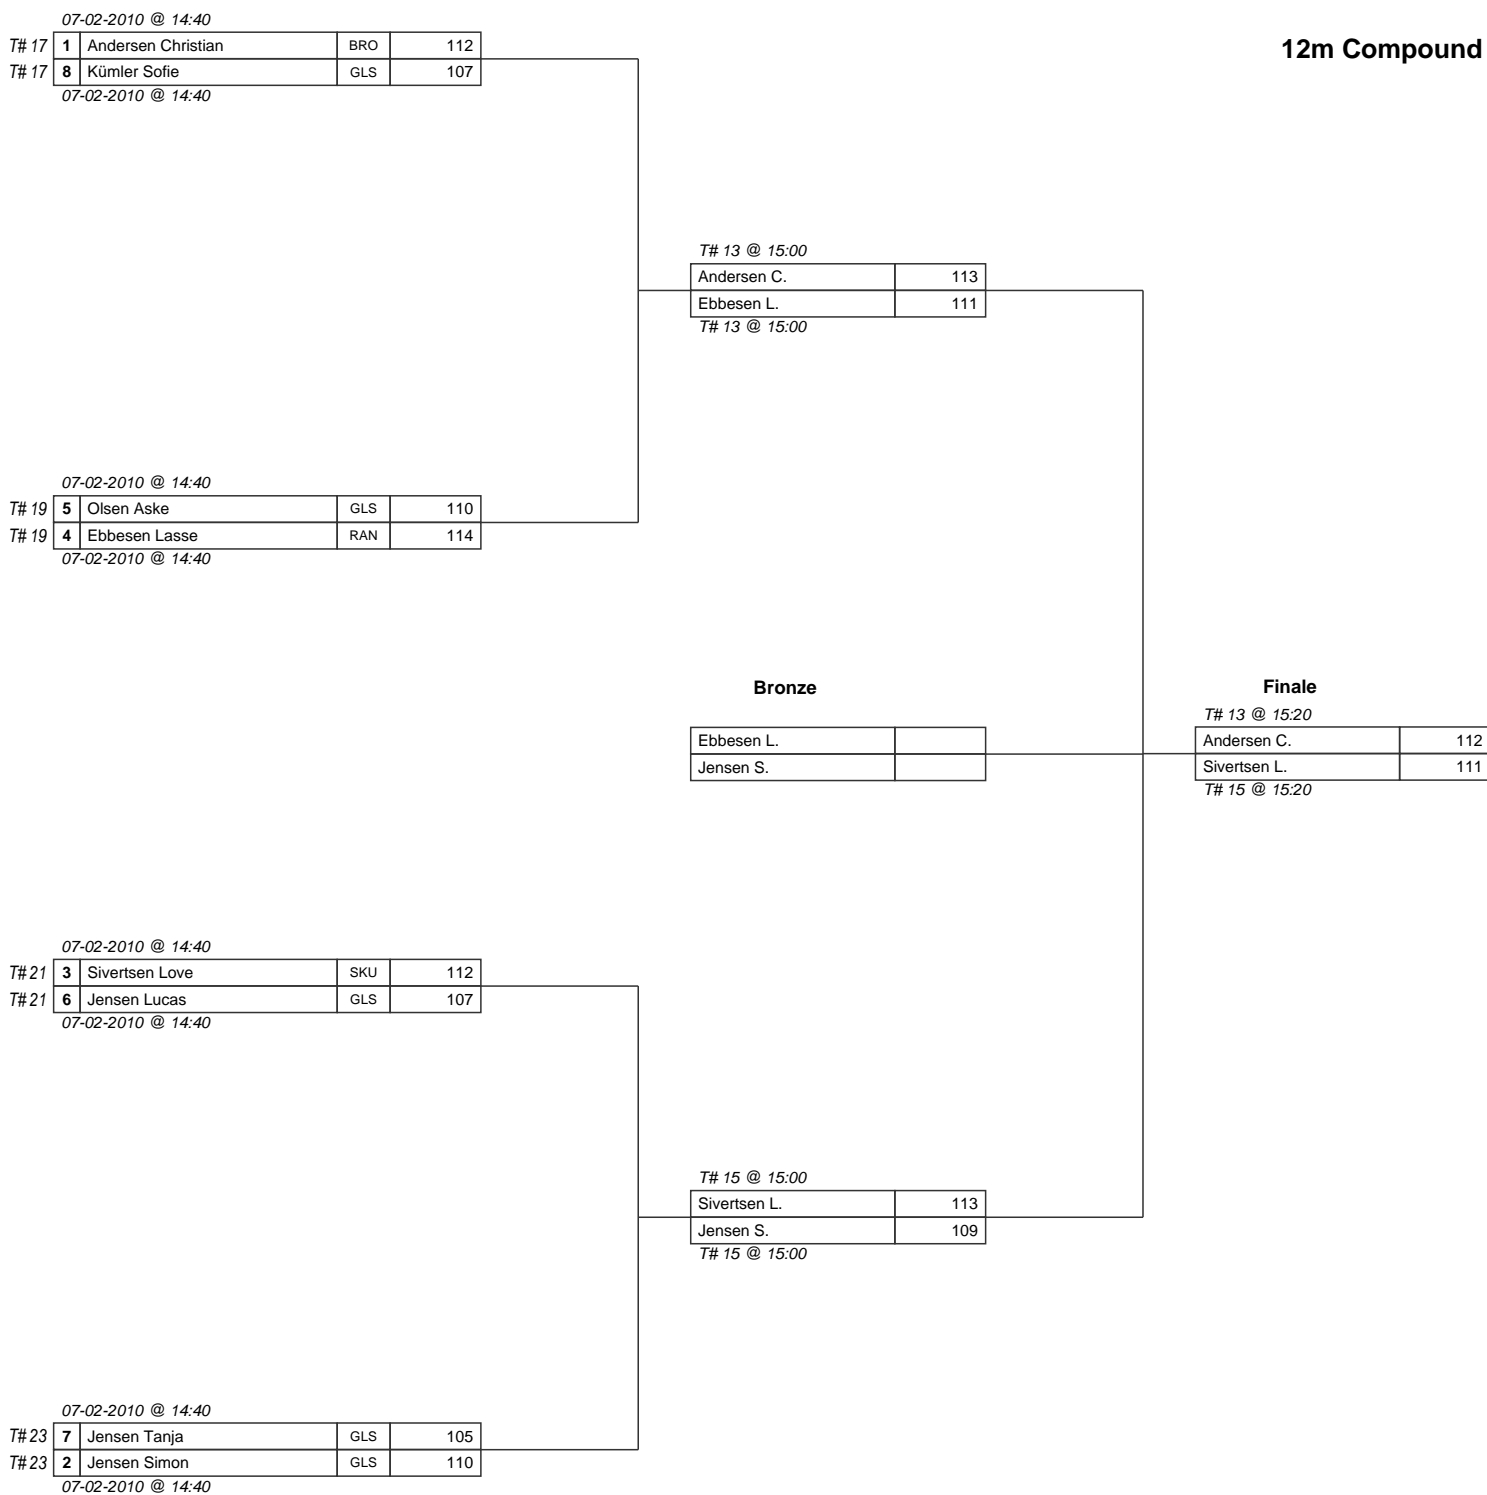

## 12m Compound